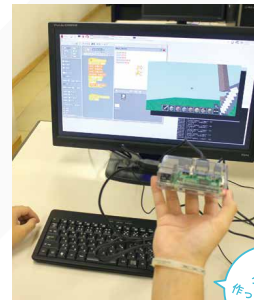

土木工学科

建設機械を操作してみよう!

- 午前の部
- 学科紹介
 - 建設機械の安全教育と操作説明

- 午後の部 **体験**
- 建設機械操作
(小型ショベルカー登場!!)

電気工学科

最新の照明技術と制御技術を
体験してみよう!

体験しながら
仕組みを
学べる!

- 午前の部
- 学科紹介
 - 受電設備の進化 **体験**
(従来型と最新型を比較!!)

- 午後の部 **体験**
- 最新照明&制御技術
(フル2線式リモコンや
シーケンサー技術を紹介!!)

機械工学科

金属を溶かして
オリジナルアクセサリを作ろう!

- 午前の部
- 学科紹介
 - オリジナルアクセサリ製作 **体験**
(使うのはフライパンで溶ける金属!!)

- 午後の部 **体験**
- オリジナルアクセサリ製作

情報学科 ITスペシャリスト学科

ゲームプログラムに挑戦してみよう!

自分で
ゲームを
作ってみよう!